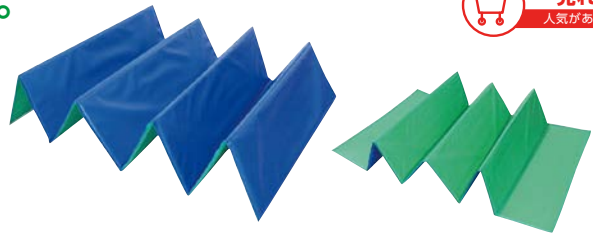

# 折りたたみ式クッション養生材。

- 小さく畳めて軽いので、楽に移動・運搬ができます。
- 青/緑のリバーシブルカラーです。

日大工業

折りたたみ式クッション養生材 忍者N

886-0480

1枚 オープン価格

- 材質: 表面/塩ビ、芯材/発泡ポリエチレン ●サイズ: 700×1850mm
- 厚さ: 約5mm ●折りたたみ時: 幅700×長さ240mm ●重さ: 約850g

### 持ち運びが楽で収納にも場所をとらない!

- 三ツ折りにできますので持ち運びが便利。
- スペースに合わせ、たたんで使用できます。 ■強度があり、滑りにくい。
- 裏面にクッション付きで、床に傷が付きにくい。

コンパクトカーに積んで運ぶことができます。

日大工業  
たためるダイヤボード α  
886-1220

1ケース(5枚入) オープン価格

- 色: ブルー ●サイズ: 900×1800mm ●重さ: 3.5kg
- 厚み、材質: 3.5mm (再生プラスチック板 1.5mm + 発泡ポリエチレン 2.0mm)