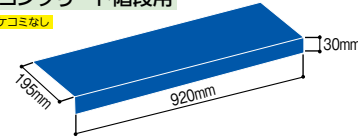

コンクリート階段用

ケコミなし