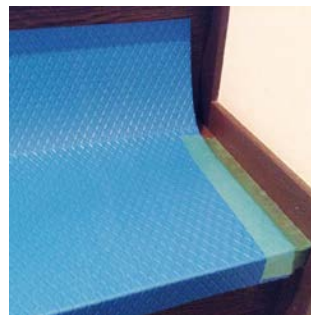

折りたたみ式クッション養生材。

- ■小さく畳めて軽いので、楽に移動・運搬ができます。
- ■青/緑のリバーシブルカラーです。

日大工業

折りたたみ式クッション養生材 忍者N

886-0480

1枚 オープン価格

- ●材質: 表面/塩ビ、芯材/発泡ポリエチレン ●サイズ: 700×1850mm
- ●厚さ: 約5mm ●折りたたみ時: 幅700×長さ240mm ●重さ: 約850g

床用

持ち運びが楽で収納にも場所をとらない!

- ■三ツ折りにできますので持ち運びが便利。
- ■スペースに合わせ、たたんで使用できます。 ■強度があり、滑りにくい。
- ■裏面にクッション付きで、床に傷が付きにくい。

コンパクトカーに積んで運ぶことができます。

日大工業
たためるダイヤボード α
886-1220

1ケース(5枚入) オープン価格

- ●色: ブルー ●サイズ: 900×1800mm ●重さ: 3.5kg
- ●厚み、材質: 3.5mm (再生プラスチック板 1.5mm + 発泡ポリエチレン 2.0mm)

階段用

テープで固定し、簡単に養生ができます。

- ■表面はブルーのダイヤ柄エンボス加工なので滑りにくい。
- ■階段の框と踏み板に沿うようになっておりカットする手間が不要。
- ■裏面にクッション付きで、階段に傷が付きにくい。

ハサミやカッターで簡単に加工できるので、廻り階段などにも使用できます。

コンクリート階段用

ケコミなし

木造階段用

ケコミあり

取寄せ商品 日大工業 ダイヤステップ α

商品コード	タイプ	框×奥行×幅(mm)	価格
886-1260	コンクリート階段用	30×195×920	1ケース(16枚入) オープン価格
886-1250	木造階段用	30×330×720	1ケース(14枚入) オープン価格

- ●色: ブルー ●厚み、材質: 3.5mm (再生プラスチック板 1.5mm + 発泡ポリエチレン 2.0mm)
- 運賃 無料 (沖縄・離島を除く) 代引不可 お支払い方法が「代引き」のお客様は事前振込みをお願いします。 納期 標準納期 4~6日(メーカー直送)
- ※取寄せ商品についてはP.869をご一読の上、ご注文をお願いします。

表面ラミネート加工の階段養生材

- ■表面はラミネート加工で耐水性があり、繰り返し使用できます。

廻り用

廻り用紙管

拡大図

エムエフ ろくはら階段

商品コード	タイプ	入数	価格
115-3101	直用	直用 16枚	1箱 オープン価格
115-3102	廻り用	直用 10枚、廻り用各2枚、紙管 6本	

- ●材質: 直用・廻り用/表面フィルムラミネート+紙製ボード+発泡ポリエチレン
- ●サイズ: 直用/厚み3×幅720×踏み板 200~230×ケコミ 130~160mm

養生テープはこちら P.536

内装用養生テープ

最新情報は
こちらから

建築資材

- 物干
- バルコニー・共用部
- 宅配ボックス・ポスト
- 物置
- 鳥獣害対策
- 点検口・床下
- 換気材
- 束・土台パッキン
- 遮熱・防水・気密・断熱
- 玄関まわり・庭

袋・シート・養生

- パリアフリー
- 金物
- 接着・テープ・清掃・補修
- 水まわり
- 防犯
- 耐震・防災
- 収納・内装
- ペット用品

建築資材

- 道具・工具
- お役立ちコーナー
- 豆知識
- ご利用方法