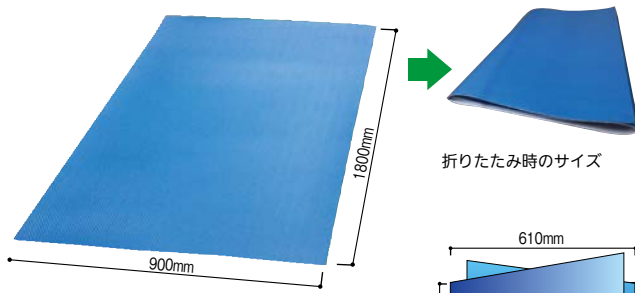

# 折りたたみ式クッション養生材。

- 小さく畳めて軽いので、楽に移動・運搬ができます。
- 青/緑のリバーシブルカラーです。

日大工業

折りたたみ式クッション養生材 忍者N

886-0480

1枚 オープン価格

- 材質: 表面/塩ビ、芯材/発泡ポリエチレン ●サイズ: 700×1850mm
- 厚さ: 約5mm ●折りたたみ時: 幅700×長さ240mm ●重さ: 約850g

### 持ち運びが楽で収納にも場所をとらない!

- 三ツ折りにできますので持ち運びが便利。
- スペースに合わせ、たたんで使用できます。 ■強度があり、滑りにくい。
- 裏面にクッション付きで、床に傷が付きにくい。

コンパクトカーに積んで運ぶことができます。

日大工業  
たためるダイヤボード α  
886-1220

1ケース(5枚入) オープン価格

- 色: ブルー ●サイズ: 900×1800mm ●重さ: 3.5kg
- 厚み、材質: 3.5mm (再生プラスチック板 1.5mm + 発泡ポリエチレン 2.0mm)