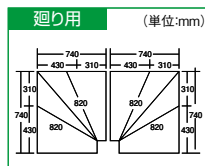

## 表面ラミネート加工の階段養生材

- 表面はラミネート加工で耐水性があり、繰り返し使用できます。

廻り用

廻り用紙管

拡大図

エムエフ ろくはら階段

商品コード	タイプ	入数	価格
115-3101	直用	直用 16枚	1箱 オープン価格
115-3102	廻り用	直用 10枚、廻り用各2枚、紙管 6本	

- 材質: 直用・廻り用/表面フィルムラミネート+紙製ボード+発泡ポリエチレン
- サイズ: 直用/厚み3×幅720×踏み板 200~230×ケコミ 130~160mm