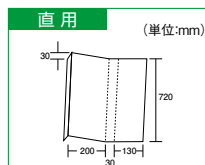

## 表面ラミネート加工の階段養生材

- 表面はラミネート加工で耐水性があり、繰り返し使用できます。

廻り用

廻り用紙管

拡大図

エムエフ ろくはら階段

商品コード	タイプ	入数	価格
115-3101	直用	直用 16枚	1箱 オープン価格
115-3102	廻り用	直用 10枚、廻り用各2枚、紙管 6本	

- 材質: 直用・廻り用/表面フィルムラミネート+紙製ボード+発泡ポリエチレン
- サイズ: 直用/厚み3×幅720×踏み板 200~230×ケコミ 130~160mm