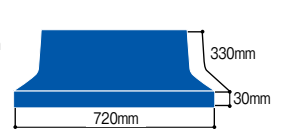

木造階段用

ケコミあり

取寄せ商品 日大工業 ダイヤステップ α

商品コード	タイプ	框×奥行×幅(mm)	価格
886-1260	コンクリート階段用	30×195×920	1ケース(16枚入) オープン価格
886-1250	木造階段用	30×330×720	1ケース(14枚入) オープン価格

- ●色: ブルー ●厚み、材質: 3.5mm (再生プラスチック板 1.5mm + 発泡ポリエチレン 2.0mm)
- 運賃 無料 (沖縄・離島を除く) 代引不可 お支払い方法が「代引き」のお客様は事前振込みをお願いします。 納期 標準納期 4~6日(メーカー直送)
- ※取寄せ商品についてはP.869をご一読の上、ご注文をお願いします。